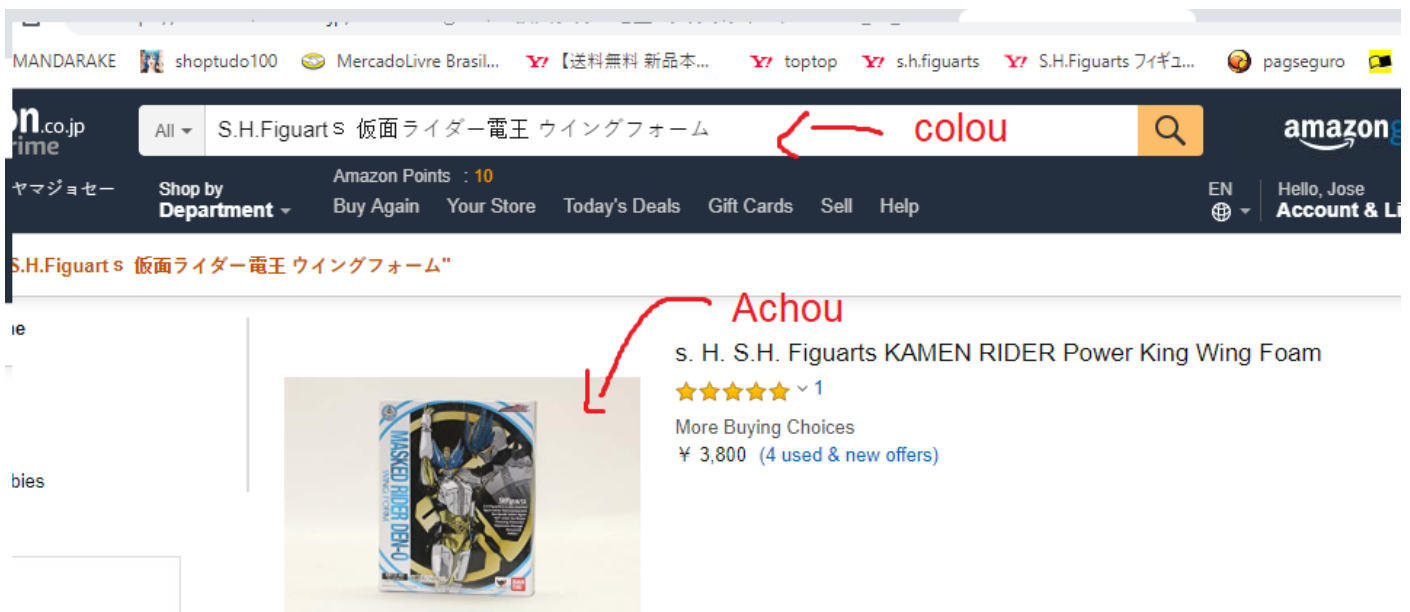

Você consegue qualquer produto, lembre-se disso. Você é o mago das importações.

Para achar os produtos na Mandarake, o resultado será mais preciso se você pesquisar em japonês. Para achar como se escreve em japonês, vai ter tudo no Google, vamos dar um exemplo de como você encontra um produto lá.

Abaixo um exemplo. Antes de pesquisar pergunte a cliente se ele sabe a franquia do produto, e nome o personagem, assim vc pesquisa.

Nesse caso abaixo o cliente passou que a franquia é Jojo Bizarro Adventure e nome do personagem é Dio