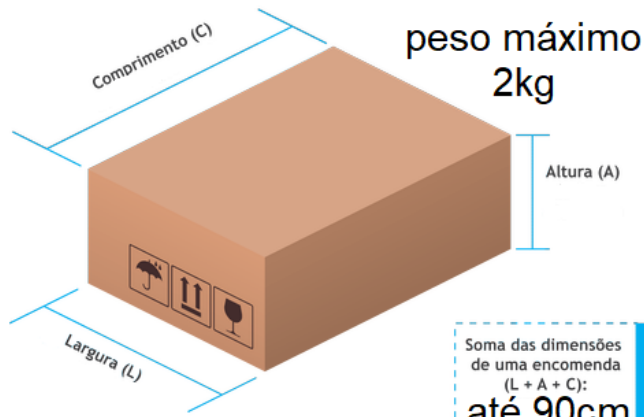

**valor**

**Add To Cart**

**Add To Favorite List**

2-Frete internacional-

O frete internacional só tem dois valores

Y1500 para produtos ate 800 gramas

Y3000 para produtos até 2kg

Temos que imaginar que ele vai em uma caixa, essa caixa tem limites, esses limites não podem ser ultrapassados, caso seu pedido passe desse tamanho precisa consultar a loja, pois será enviado em outra modalidade e o preço do frete vai mudar.

o maior lado não pode ter mais que 60cm

Soma todos os lados e não pode passar de 90cm

Essa tabela é apenas para essas medidas acima.