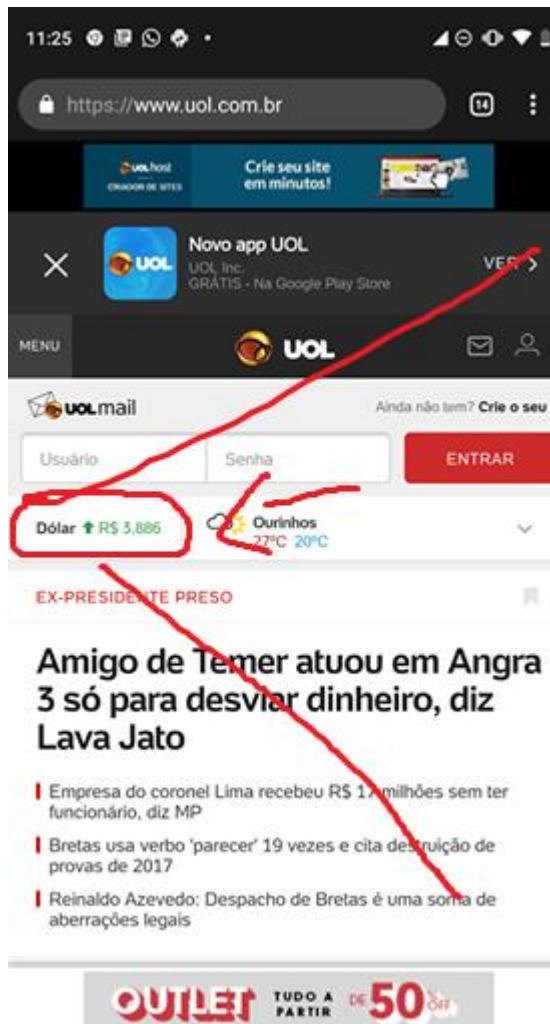

### Tabela para fretes internacional do Japão

¥ 1,500 Até 800gramas

¥ 3000 até 2kg

Se vc ver lotes por exemplo e der para dividir em caixas, vc calcula quantas caixas vai dar o lote.

### 3-Preço do Dólar em Rel

Para obter o valor do dólar em real siga esses passos.

Entre no site da uol e localize o valor do dólar hoje.

Temos que pegar esse valor e acrescentar 13,5%(taxas como iof, taxa das bandeiras e bancárias)